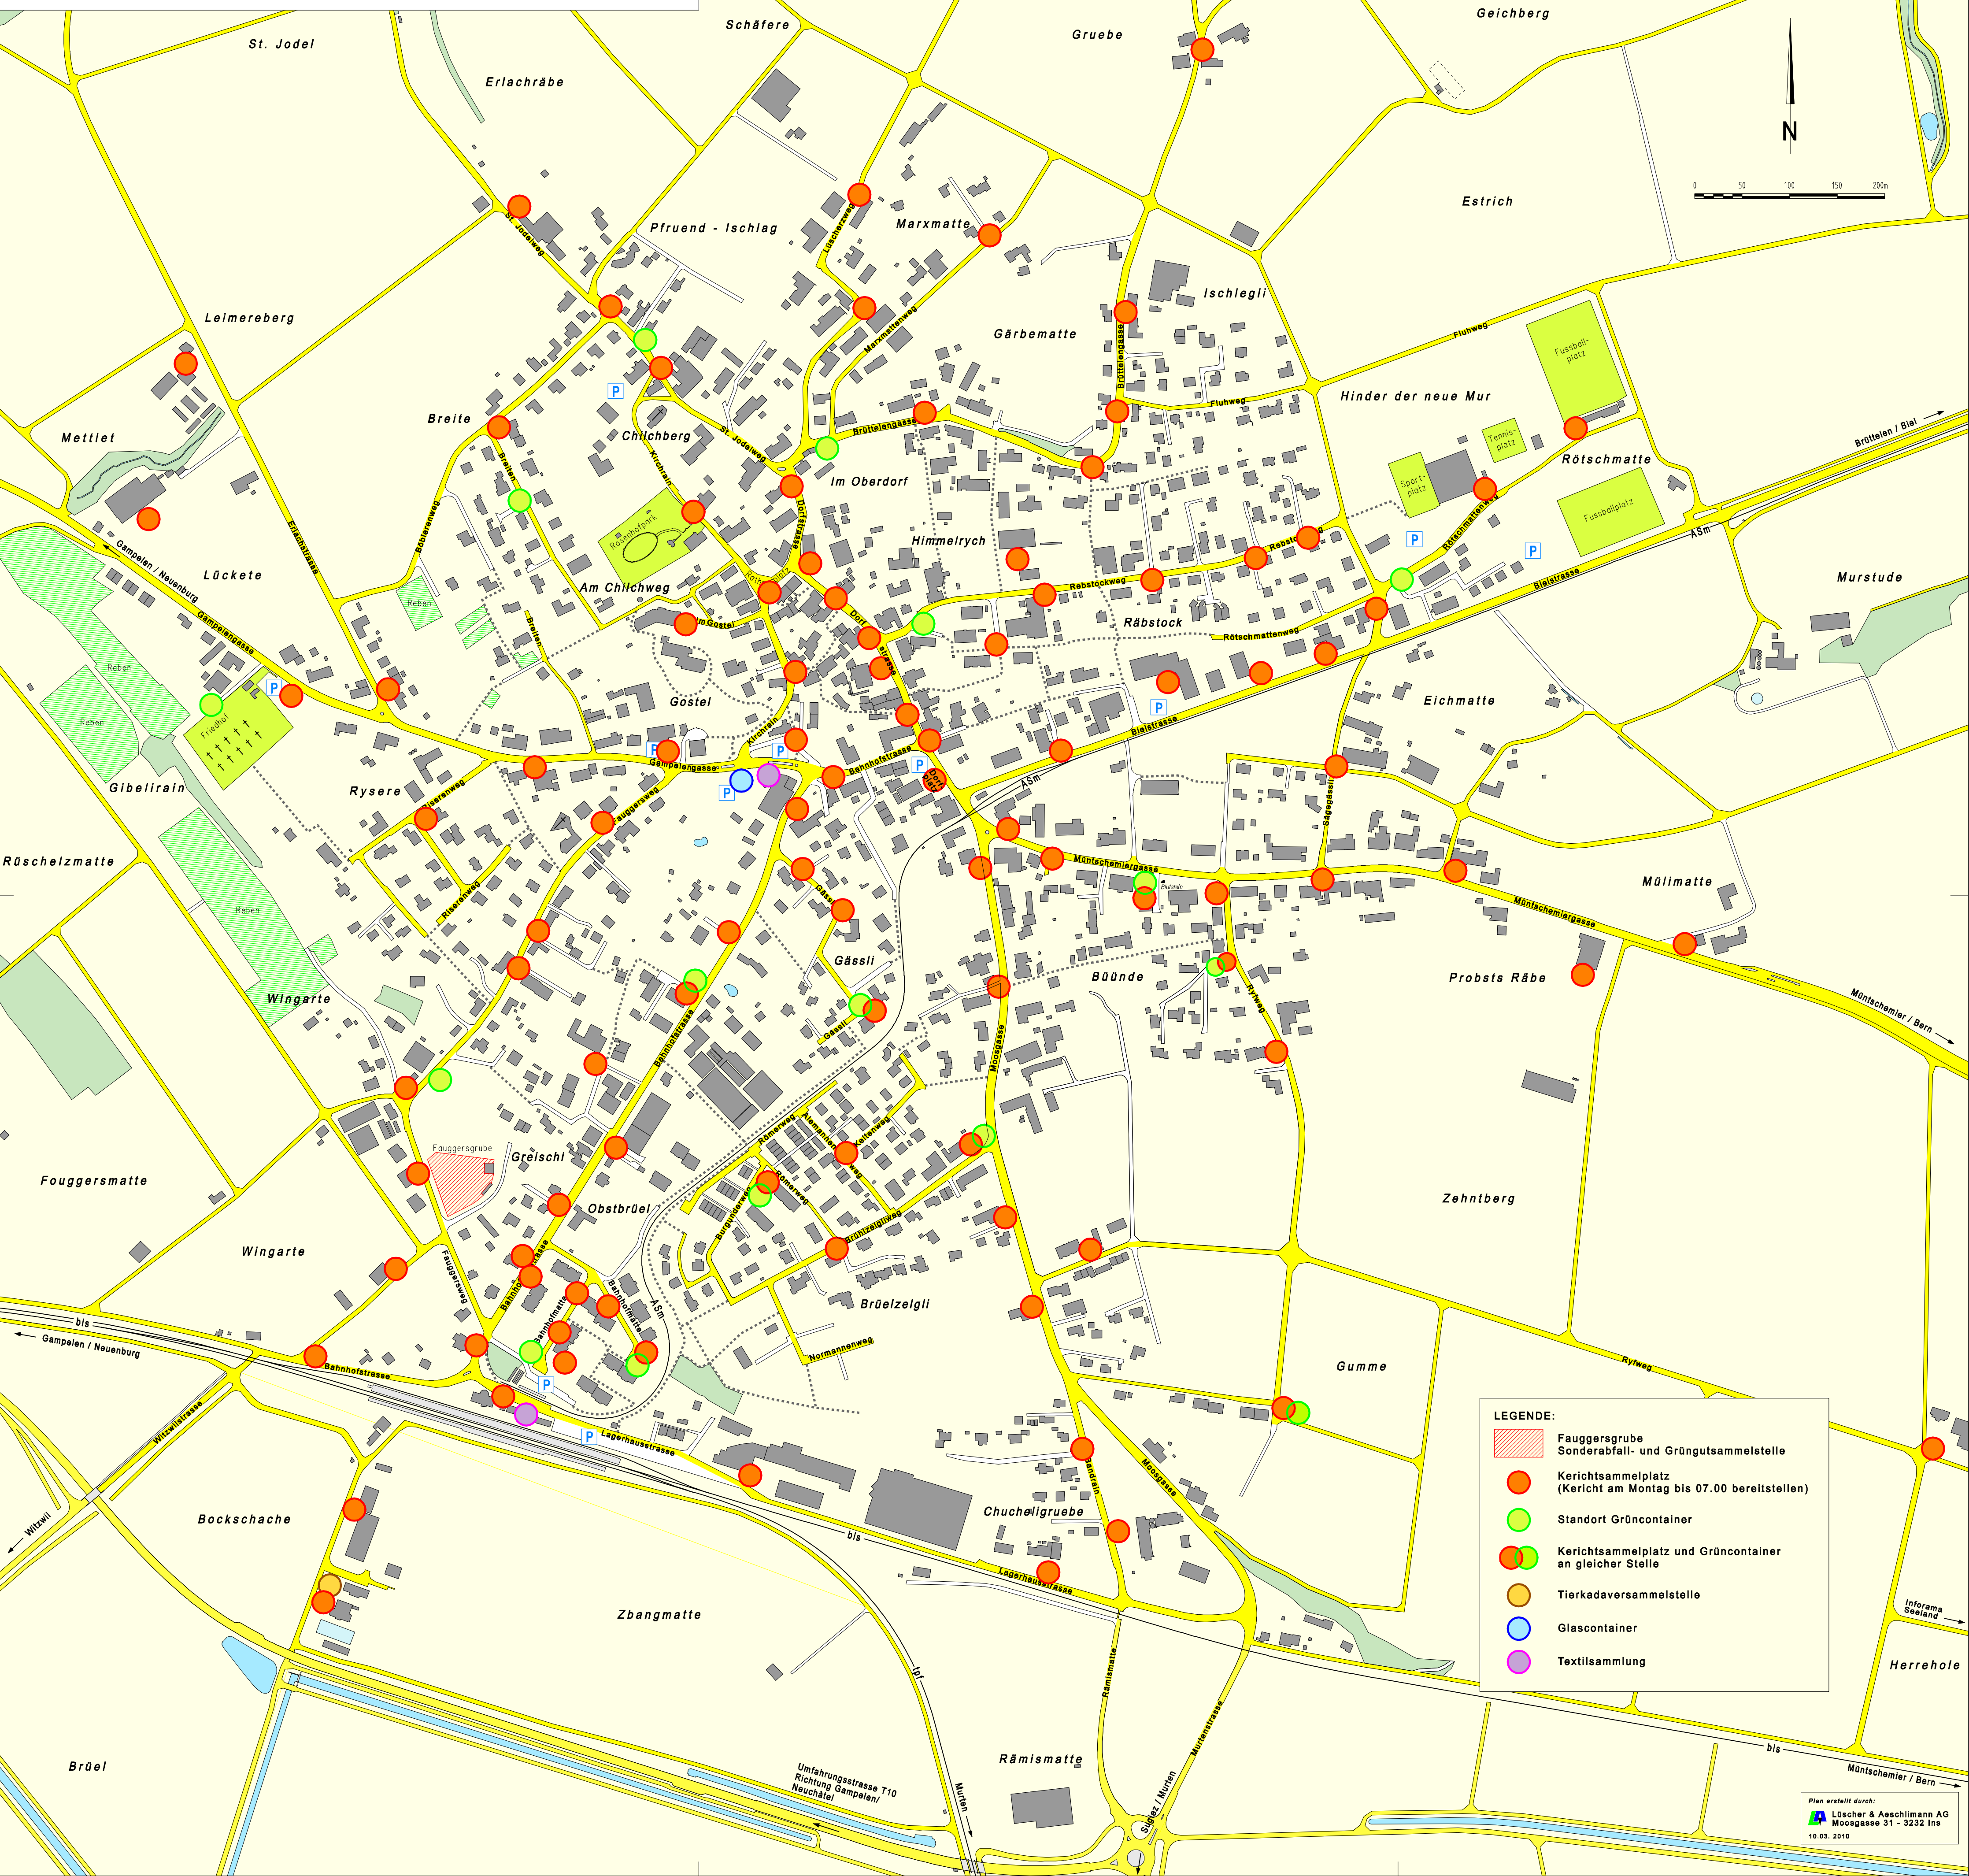

Gemeinde Ins Übersichtsplan der Entsorgungsstellen

- LEGENDE:**
- Fauggersgrube Sonderabfall- und Grüngutsammelstelle
 - Kerichtsammelplatz (Kericht am Montag bis 07.00 bereitstellen)
 - Standort Grüncontainer
 - Kerichtsammelplatz und Grüncontainer an gleicher Stelle
 - Tierkadaversammelstelle
 - Glascontainer
 - Textilsammlung